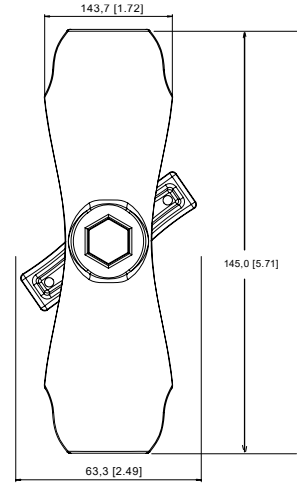

**Dimensions**

**Dimensions**

+

+

4 x **M4x12\***

\* M4x12: stainless steel screw

\* M4x12: vis Poelier Inox

\* M4x12: tornillo de acero inoxidable